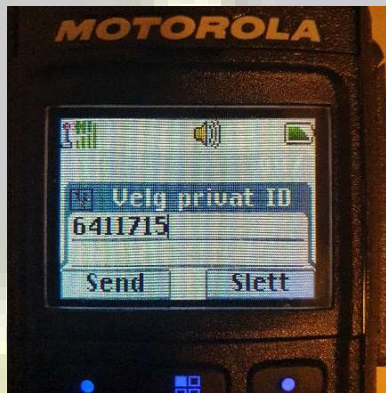

Sende tekstmelding i Nødnett  
Motorola MTP 3250 Terminal

Trykk først på meny tasten

Pass på at Meldinger er markert og trykk velg.

Velg så Ny melding

Du får da opp skrivefeltet. Skriv inn ønsket melding og trykk send

Sende tekstmelding i Nødnett  
Motorola MTP 3250 Terminal

Du får da opp følgende bilde

Skriv inn ønsket ISSI nr eller velg blant kontakter (abc)

Når du har skrevet inn ønsket ISSI / mottaker terminal trykk Send.