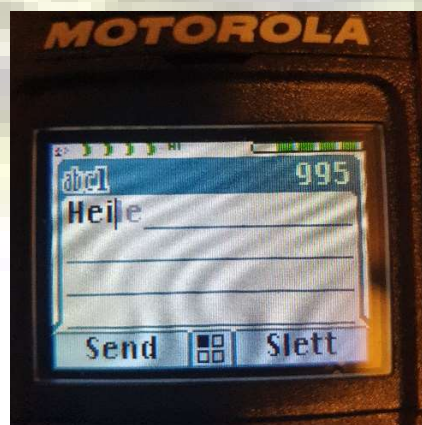

Sende tekstmelding i Nødnett  
Motorola MTP 3250 Terminal

Trykk først på meny tasten

Pass på at Meldinger er markert og trykk velg.

Velg så Ny melding

Du får da opp skrivefeltet. Skriv inn ønsket melding og trykk send

Sende tekstmelding i Nødnett  
Motorola MTP 3250 Terminal

Du får da opp følgende bilde

Skriv inn ønsket ISSI nr eller velg blant kontakter (abc)

Når du har skrevet inn ønsket ISSI / mottaker terminal trykk Send.