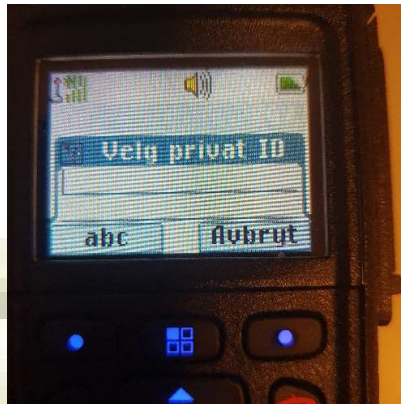

Sende tekstmelding i Nødnett  
Motorola MTP 3250 Terminal

Trykk først på meny tasten

Pass på at Meldinger er markert og trykk velg.

Velg så Ny melding

Du får da opp skrivefeltet. Skriv inn ønsket melding og trykk send

Sende tekstmelding i Nødnett  
Motorola MTP 3250 Terminal

Du får da opp følgende bilde

Skriv inn ønsket ISSI nr eller velg blant kontakter (abc)

Når du har skrevet inn ønsket ISSI / mottaker terminal trykk Send.